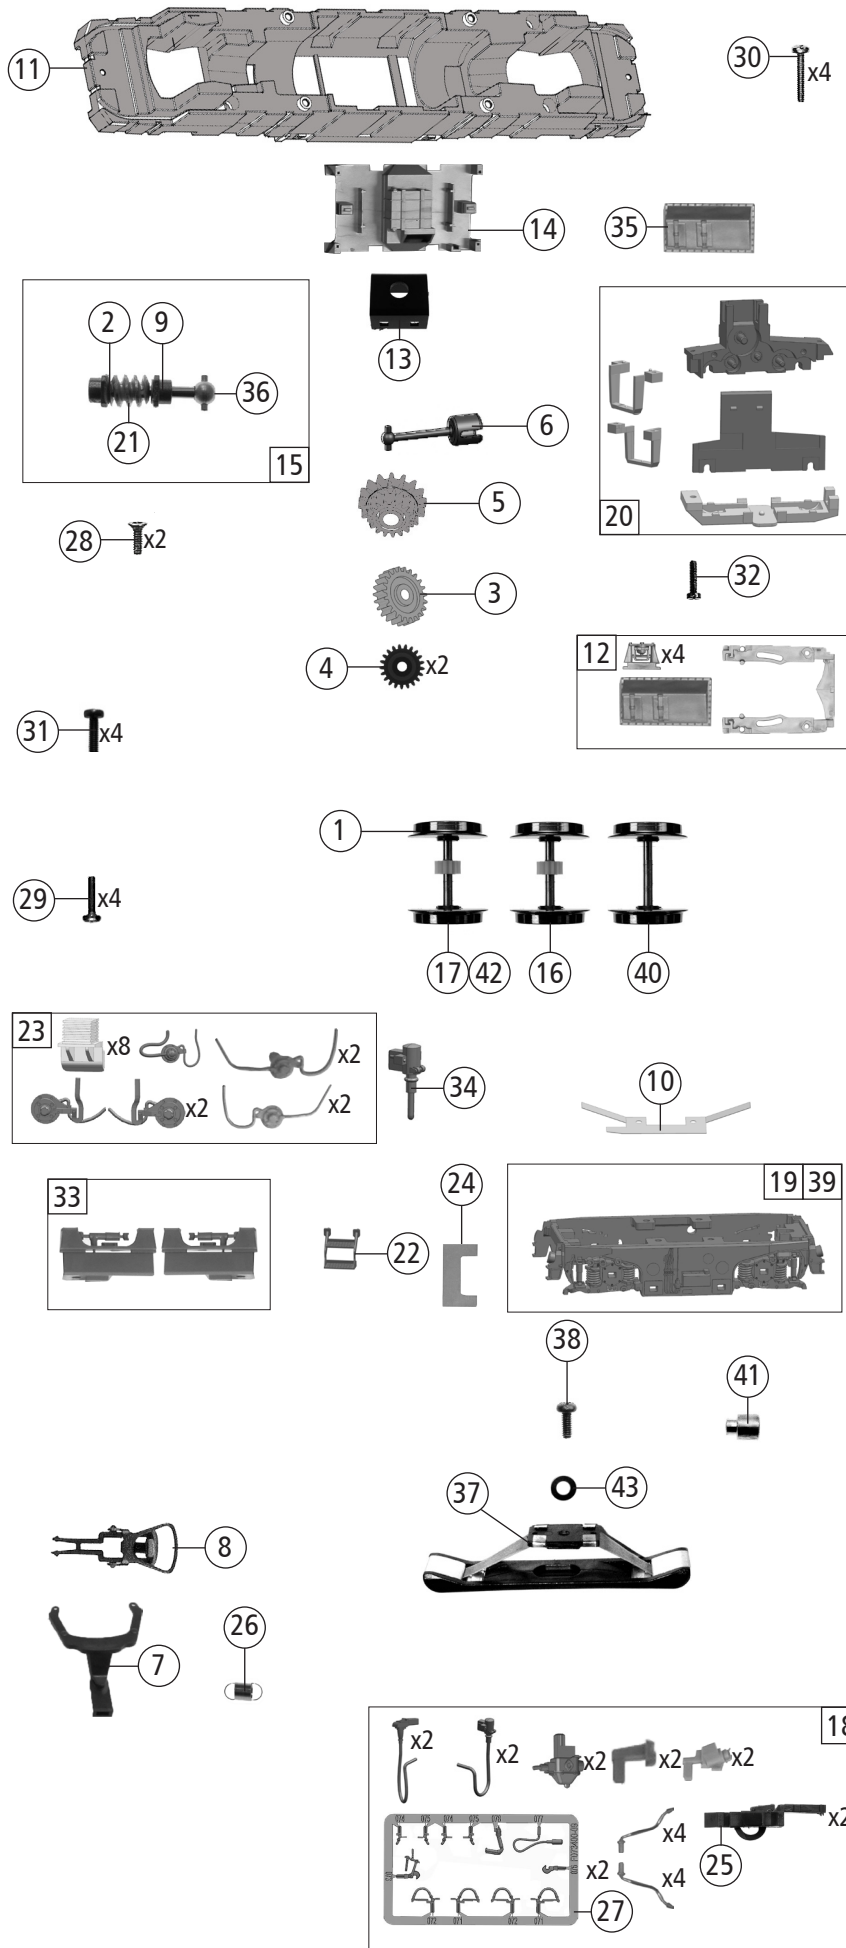

Pos. Nr. Pos.no.	Beschreibung Description	Art.-Nr. Art.no.	Preisgruppe Price bracket
7500068	NL-EETC RAILLOGIX	=	
7510068		=	🔊
7520068		~	🔊
1	Gehäuse kpl. Betr.Nr. 1619 Body ass. loco no.1619	151017	38
2	Stromabnehmer NS Pantograph NS	85592	24
3	PT-Schraube M1,5x5 mm PT-Screw	108137	3
4	Motorkardanschale Motor cardan bearing	87129	4
5	Platine kpl. PL 22 PCB complete	147906	20
6	Puffer Buffer	147898	3
7	Führerstand Drivers cab	147874	7
8	Griff kurz Handle	151019	3
9	TS-Isolatoren Part set-Isolators	147890	16
10	Dachbox Roof box	147892	4
11	Brückenstecker TVS PLUX-16 Jumper	133241	10
12	Lichtmaske+Motordistanzplatte Light mask+motor spacer plate	147916	6
13	Dachspirale+leitung Roof spiral +wire	147902	16
14	Kontaktfeder lang Contact spring long	145560	4
15	Motorkontaktfeder kurz Motor contact spring short	145561	4
16	Waschanlage+Kasten Wash ass.+boxes	147887	9
17	GF-Schraube M2x5 mm GF-Screw	114966	3
18	Motor m. 2Schwungm.+Kardasch. KM Motor w.2flywheels+cardan reception	145556	25
19	Dachaufsatz Roof ass.	142749	8
20	Stirnfenster Front window	142732	6
21	Box f. Horn Box for horn	147895	4
22	TS-Isolatoren Part set-Isolators	147900	7
23	Scheibenwischer li+re Wipers L+R	147886	9
24	TS-Griffe Part set-Handrails	147903	10
25	Umlauf Running board	147904	7
26	UIC-Dose UIC-Socket	151018	3
27	E-Lokführer Driver	116668	6
28	Lichtabdeckung Light cover	147875	7
29	TS-Fenster+Lichtleiter Part set-Window+light conductors	147885	10
30	Motordämpfer Motor damper	113376	4
31	UIC-Dose UIC-Socket	147888	3
32	TS-Leitungen+E-dose Part set-Wiring+E-socket	147899	7
33	Zugfeder Draw spring	96520	3
34	Puffergriff Buffer handle	147901	3
35	Griffstange 16,5mm Handrail 16.5mm	141082	5
36	Lüfter seitlich Side vent	147880	6
37	Funkantenne Radio antenna	147891	5
38	Tritt seitlich Side treadle	151020	6
39	TS-Kessel+Sandkasten Part set-Boiler+sandboxes	147896	10
Sound			
40	Platine kpl. PL 22 f. Sound PCB complete	147927	22
41	Sounddecoder Sound decoder	147377	39
42	Soundbox Sound box	139681	6
43	Lautsprecher Loudspeaker	129524	13